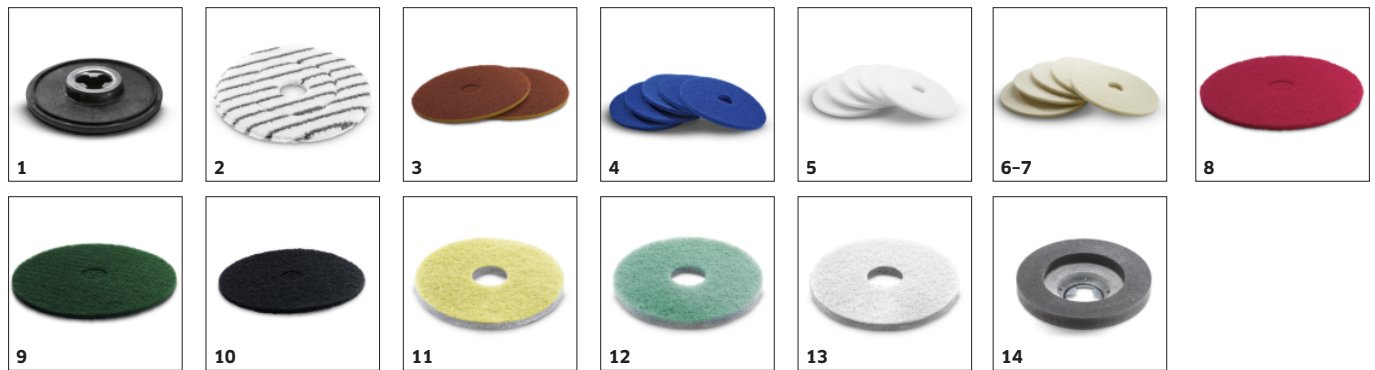

TOEBEHOREN VOOR BDS 43/150 C CLASSIC

1.291-243.0

		Bestelnr.	Beschrijving	
DISCPADS/PADHOUDERS				
Padhouder				
Meeneemschijf, 420 mm	1	6.369-899.0	Draaischijf voor pads (lage snelheid) voor reinigen met pads voor machines tot 200 rpm Diameter 420 mm. Met snelkoppeling en middenvergrendeling.	☒
Microvezelpad				
Pad micro-fibre set 5x D 432, Wit, 430 mm, 5 Stuk(s)	2	6.371-346.0	Microvezel padschijf voor de betrouwbare en zachte verwijdering van grijsluier. Ideaal voor fijne gresstegels.	☐
Pads				
Pad SPP Set 5x Ø432mm, hard, bruin, 432 mm, 5 Stuk(s)	3	6.371-344.0	Zeer abrasieve padschijf voor het chemicalienvrij strippen van onderhoudsfilms.	☐
Pad, Zacht, blauw, 432 mm, 5 Stuk(s)	4	6.369-471.0	5 pads, zacht, blauw. Diameter 432 mm. Voor het reinigen van alle vloeren.	☐
Pad, Zeer zacht, Wit, 432 mm, 5 Stuk(s)	5	6.369-469.0	Zachte, niet-abrasieve pad voor het polijsten tot een stralende glans.	☐
Natuurlijk haar pad, Zacht, naturel, 432 mm, 5 Stuk(s)	6	6.371-149.0	De zachte, beige natuurharen padschijf is ideaal voor reiniging en hoogglans polijsten.	☐
Pad, Zacht, beige, 432 mm, 5 Stuk(s)	7	6.371-081.0	Beigekleurige pad voor ultra high-speed polijsten en reinigen.	☐
Pad, middelzacht, rood, 432 mm, 5 Stuk(s)	8	6.369-470.0	Rode, standaard discpad voor een regelmatige onderhoudsreiniging.	☐
Pad, middelhard, groen, 432 mm, 5 Stuk(s)	9	6.369-472.0	Groene, schurende discpad zowel voor de diepreiniging als voor de verwijdering van kleverig vuil.	☐
Pad, hard, zwart, 432 mm, 5 Stuk(s)	10	6.369-473.0	Zwarte, zeer schurende discpad voor de diepreiniging van slijtvaste vloerbedekkingen met zeer kleverig vuil.	☐
Diamantpads				
Diamantpad, Middel, Geel, 432 mm, 5 Stuk(s)	11	6.371-257.0	Gele diamantpad voor het behandelen en onderhouden van harde vloerbedekkingen. Voor een zijdemat oppervlak die nadien kan gepolijst worden met de groene diamantpad.	☐
Diamantpad, fijn, groen, 432 mm, 5 Stuk(s)	12	6.371-238.0	Groene, fijne diamantpad voor het polijsten van vloeren met een hoogglanzende toplaag. Creëert een hoogglans oppervlak en kan ook worden gebruikt voor de kristallisatie.	☐
Diamantpad, grof, Wit, 432 mm, 5 Stuk(s)	13	6.371-256.0	Witte, grove diamantpad voor harde vloerbedekkingen. Verwijdert kleine krasjes en zorgt voor een schoon, gelijkmatig, mat oppervlak, dat als voorbereiding dient voor een verdere behandeling met de gele diamantpad.	☐
Toebehoren om te slijpen				
Schuurschijf	14	6.369-934.0	Voor betonnen vloeren.	☐

■ Bij de levering inbegrepen   □ Beschikbaar toebehoren