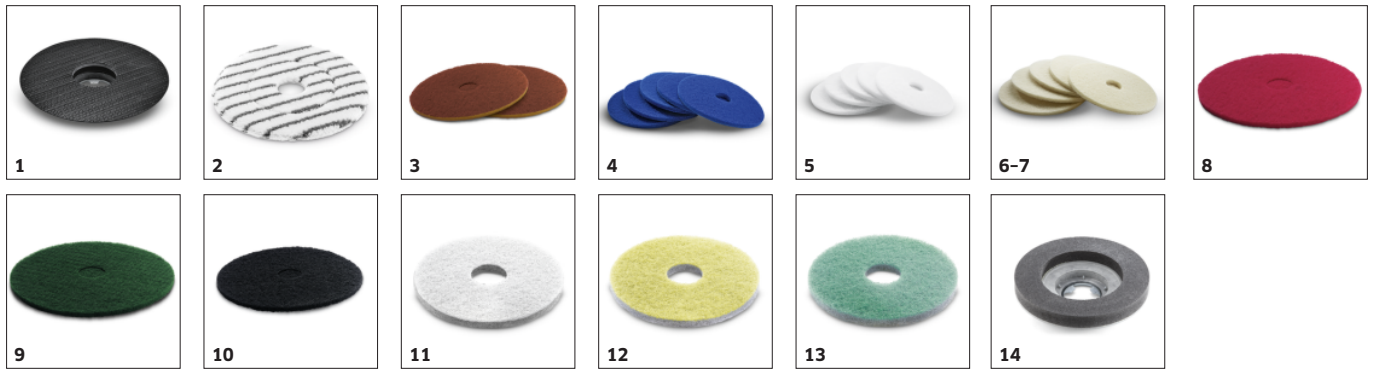

	Bestelnr.	Beschrijving	
DISCPADS/PADHOUDERS			
Padhouder			
Meeneemschijf, 430 mm	1 6.369-901.0	Draaischijf voor pads voor reinigen met pads voor machines tot 500 rpm en bij variabele snelheid (duo-speed). Diameter 430 mm. Met plaat met haken, snelkoppeling en middenvergrendeling.	<input checked="" type="checkbox"/>
Microvezelpad			
Pad micro-fibre set 5x D 432, Wit, 430 mm, 5 Stuk(s)	2 6.371-346.0	Microvezel padschijf voor de betrouwbare en zachte verwijdering van grijsluier. Ideaal voor fijne gresstegels.	<input type="checkbox"/>
Pads			
Pad SPP Set 5x Ø432mm, hard, bruin, 432 mm, 5 Stuk(s)	3 6.371-344.0	Zeer abrasieve padschijf voor het chemicalienvrij strippen van onderhoudsfilms.	<input type="checkbox"/>
Pad, Zacht, blauw, 432 mm, 5 Stuk(s)	4 6.369-471.0	5 pads, zacht, blauw. Diameter 432 mm. Voor het reinigen van alle vloeren.	<input type="checkbox"/>
Pad, Zeer zacht, Wit, 432 mm, 5 Stuk(s)	5 6.369-469.0	Zachte, niet-abrasieve pad voor het polijsten tot een stralende glans.	<input type="checkbox"/>
Natuurlijk haar pad, Zacht, naturel, 432 mm, 5 Stuk(s)	6 6.371-149.0	De zachte, beige natuurharen padschijf is ideaal voor reiniging en hoogglans polijsten.	<input type="checkbox"/>
Pad, Zacht, beige, 432 mm, 5 Stuk(s)	7 6.371-081.0	Beigekleurige pad voor ultra high-speed polijsten en reinigen.	<input type="checkbox"/>
Pad, middelzacht, rood, 432 mm, 5 Stuk(s)	8 6.369-470.0	Rode, standaard discpad voor een regelmatige onderhoudsreiniging.	<input type="checkbox"/>
Pad, middelhard, groen, 432 mm, 5 Stuk(s)	9 6.369-472.0	Groene, schurende discpad zowel voor de diepreiniging als voor de verwijdering van kleverig vuil.	<input type="checkbox"/>
Pad, hard, zwart, 432 mm, 5 Stuk(s)	10 6.369-473.0	Zwarte, zeer schurende discpad voor de diepreiniging van slijtvaste vloerbedekkingen met zeer kleverig vuil.	<input type="checkbox"/>
Diamantpads			
Diamantpad, grof, Wit, 432 mm, 5 Stuk(s)	11 6.371-256.0	Witte, grove diamantpad voor harde vloerbedekkingen. Verwijdert kleine krasjes en zorgt voor een schoon, gelijkmatig, mat oppervlak, dat als voorbereiding dient voor een verdere behandeling met de gele diamantpad.	<input type="checkbox"/>
Diamantpad, Middel, Geel, 432 mm, 5 Stuk(s)	12 6.371-257.0	Gele diamantpad voor het behandelen en onderhouden van harde vloerbedekkingen. Voor een zijdemat oppervlak die nadien kan gepolijst worden met de groene diamantpad.	<input type="checkbox"/>
Diamantpad, fijn, groen, 432 mm, 5 Stuk(s)	13 6.371-238.0	Groene, fijne diamantpad voor het polijsten van vloeren met een hoogglanzende toplaag. Creëert een hoogglans oppervlak en kan ook worden gebruikt voor de kristallisatie.	<input type="checkbox"/>
Toebehoren om te slijpen			
Schuurschijf	14 6.369-934.0	Voor betonnen vloeren.	<input type="checkbox"/>