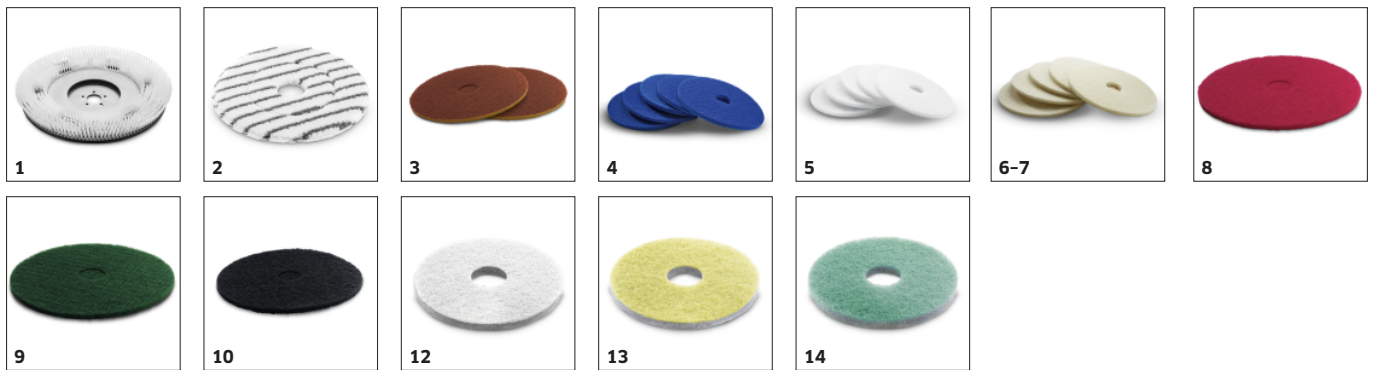

TOEBEHOREN VOOR BDS 43/ ORBITAL C

1.291-252.0

	Bestelnr.	Beschrijving	
DISCBORSTELS BD			
Brush Orbital Ø417	1 6.370-268.0	Standaard schijfborstel voor de reguliere onderhoudsreiniging.	☐
DISCPADS/PADHOUDERS			
Microvezelpad			
Pad micro-fibre set 5x D 432, Wit, 430 mm, 5 Stuk(s)	2 6.371-346.0	Microvezel padschijf voor de betrouwbare en zachte verwijdering van grijsluier. Ideaal voor fijne gresstegels.	☐
Pads			
Pad SPP Set 5x Ø432mm, hard, bruin, 432 mm, 5 Stuk(s)	3 6.371-344.0	Zeer abrasieve padschijf voor het chemicalienvrij strippen van onderhoudsfilms.	☐
Pad, Zacht, blauw, 432 mm, 5 Stuk(s)	4 6.369-471.0	5 pads, zacht, blauw. Diameter 432 mm. Voor het reinigen van alle vloeren.	☐
Pad, Zeer zacht, Wit, 432 mm, 5 Stuk(s)	5 6.369-469.0	Zachte, niet-abrasieve pad voor het polijsten tot een stralende glans.	☐
Natuurlijk haar pad, Zacht, naturel, 432 mm, 5 Stuk(s)	6 6.371-149.0	De zachte, beige natuurharen padschijf is ideaal voor reiniging en hoogglans polijsten.	☐
Pad, Zacht, beige, 432 mm, 5 Stuk(s)	7 6.371-081.0	Beigekleurige pad voor ultra high-speed polijsten en reinigen.	☐
Pad, middelzacht, rood, 432 mm, 5 Stuk(s)	8 6.369-470.0	Rode, standaard discpad voor een regelmatige onderhoudsreiniging.	☐
Pad, middelhard, groen, 432 mm, 5 Stuk(s)	9 6.369-472.0	Groene, schurende discpad zowel voor de diepreiniging als voor de verwijdering van kleverig vuil.	☐
Pad, hard, zwart, 432 mm, 5 Stuk(s)	10 6.369-473.0	Zwarte, zeer schurende discpad voor de diepreiniging van slijtvaste vloerbedekkingen met zeer kleverig vuil.	☐
Padhouder			
Disk 17", 431 mm	11 6.435-486.0		☐
Diamantpads			
Diamantpad, grof, Wit, 432 mm, 5 Stuk(s)	12 6.371-256.0	Witte, grove diamantpad voor harde vloerbedekkingen. Verwijdert kleine krasjes en zorgt voor een schoon, gelijkmatig, mat oppervlak, dat als voorbereiding dient voor een verdere behandeling met de gele diamantpad.	☐
Diamantpad, Middel, Geel, 432 mm, 5 Stuk(s)	13 6.371-257.0	Gele diamantpad voor het behandelen en onderhouden van harde vloerbedekkingen. Voor een zijdemat oppervlak die nadien kan gepolijst worden met de groene diamantpad.	☐
Diamantpad, fijn, groen, 432 mm, 5 Stuk(s)	14 6.371-238.0	Groene, fijne diamantpad voor het polijsten van vloeren met een hoogglanzende toplaag. Creëert een hoogglans oppervlak en kan ook worden gebruikt voor de kristallisatie.	☐

■ Bij de levering inbegrepen   □ Beschikbaar toebehoren