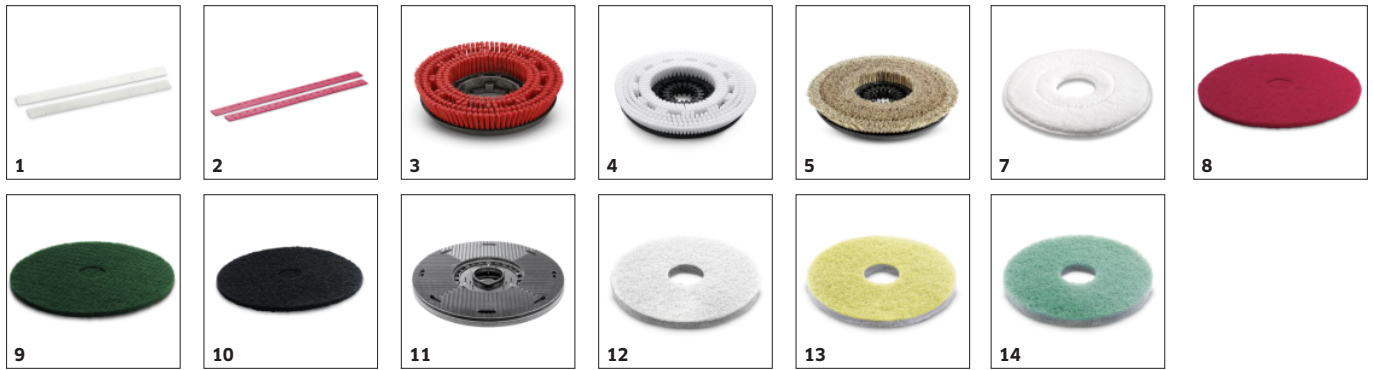

	Bestelnr.	Beschrijving	
ZUIGBALKEN EN ZUIGSTRIPS			
Zuigstrips voor zuigbalken			
Suction lip set BD 38/12, oliebestendig, ingesneden, 690 mm	1	4.037-118.0	De zuiglip is gemaakt van slijtvast, duurzaam en oliebestendig polyurethaan. <input checked="" type="checkbox"/>
Zuigstrips, Linatex, 690 mm	2	4.037-130.0	De beste veeg- en zuigresulaten: de set Linatex® zuigstrips. Slijtvaste kwaliteit en ideaal voor vloerbedekkingen met structuur. <input type="checkbox"/>
DISCBORSTELS BD			
Discborstel, Middel, rood, 385 mm	3	6.907-151.0	Medium. Voor standaard reinigingstoepassingen. <input checked="" type="checkbox"/>
Discborstel, Zeer zacht, Wit, 385 mm	4	6.907-154.0	Witte, zachte discborstel voor de zachte reiniging van gevoelige vloerbedekkingen. <input type="checkbox"/>
Discborstel, Zacht, naturel, 385 mm	5	6.907-153.0	Natuurel-gekleurde, zachte discborstel voor de reiniging en het polijsten van vloerbedekkingen met structuur. <input type="checkbox"/>
Discborstel, hard, zwart, 385 mm	6	6.907-152.0	Zwarte, zeer schurende discborstel voor de diepreiniging van slijtvaste vloerbedekkingen met zeer kleverig vuil. <input type="checkbox"/>
DISCPADS/PADHOUDERS			
Microvezelpad			
Microvezelpad, Wit, 356 mm, 5 Stuk(s)	7	6.905-060.0	Microvezelpad voor een betrouwbare en zachte verwijdering van grauwsluier. Ideaal voor fijne stenen tegels. <input type="checkbox"/>
Pads			
Pad, middelzacht, rood, 356 mm, 5 Stuk(s)	8	6.369-003.0	Rode, standaard discpad voor een regelmatige onderhoudsreiniging. <input type="checkbox"/>
Pad, middelhard, groen, 356 mm, 5 Stuk(s)	9	6.369-002.0	Groene, schurende discpad zowel voor de diepreiniging als voor de verwijdering van kleverig vuil. <input type="checkbox"/>
Pad, hard, zwart, 356 mm, 5 Stuk(s)	10	6.369-001.0	Zwarte, zeer schurende discpad voor de diepreiniging van slijtvaste vloerbedekkingen met zeer kleverig vuil. <input type="checkbox"/>
Padhouder			
Meeneemschijf, 355 mm	11	6.907-150.0	Voor reinigen met pads. Met snelkoppeling en middenvergrendeling. <input type="checkbox"/>
Diamantpads			
Diamantpad, grof, Wit, 356 mm, 5 Stuk(s)	12	6.371-250.0	Witte, grove diamantpad voor harde vloerbedekkingen. Verwijdert kleine krasjes en zorgt voor een schoon, gelijkmatig, mat oppervlak, dat als voorbereiding dient voor een verdere behandeling met de gele diamantpad. <input type="checkbox"/>
Diamantpad, Middel, Geel, 356 mm, 5 Stuk(s)	13	6.371-251.0	Gele diamantpad voor het behandelen en onderhouden van harde vloerbedekkingen. Voor een zijdemat oppervlak die nadien kan gepolijst worden met de groene diamantpad. <input type="checkbox"/>
Diamantpad, fijn, groen, 356 mm, 5 Stuk(s)	14	6.371-235.0	Groene, fijne diamantpad voor het polijsten van vloeren met een hoogglanzende toplaag. Creëert een hoogglans oppervlak en kan ook worden gebruikt voor de kristallisatie. <input type="checkbox"/>