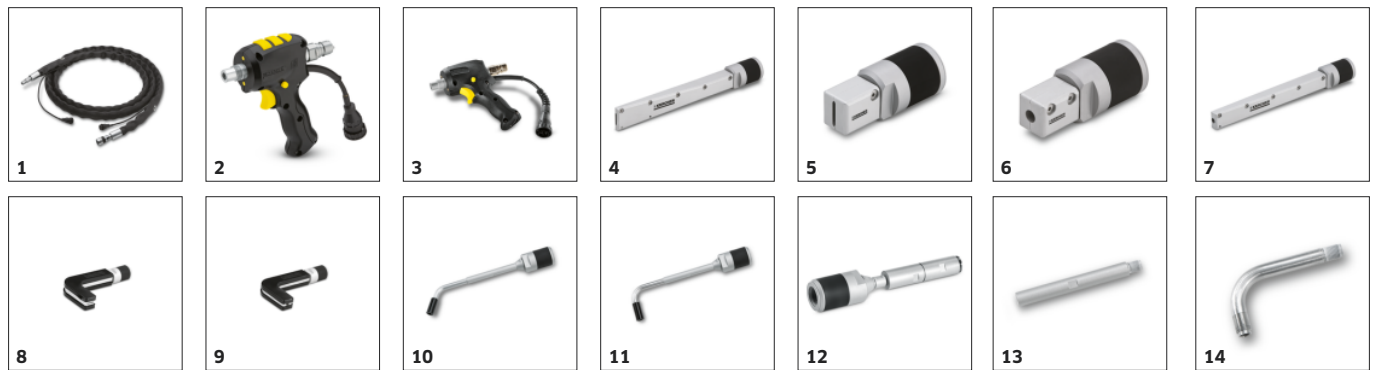

TOEBEHOREN VOOR IB 7/40 ADV 1.574-002.0

		Bestelnr.	Beschrijving	
MIDDENKLASSE				
Straalpijstool en straalslang				
Straalschlauch, 1/2"	1	4.013-042.0	5 m lange straalslang met elektrische draadbesturing en snelkoppeling, streepvrije behuizing, siliconenvrij (binnendiameter: 1/2")	■
Strahlpistole, XS, Adv	2	4.775-785.0	Ergonomisch & lichtgewicht straalpijstool met beveiliging tegen onopzettelijk gebruik. Door zijn compacte ontwerp is het straalpijstool zeer licht en handig. Het geavanceerde straalpijstool heeft een geïntegreerde afstandsbediening waarmee de straaldruk en de droogijfsafgifte direct op het straalpijstool kunnen worden geregeld. Er is ook een knop waarmee voor 'air & ice' (lucht en ijs) of 'only air' (alleen lucht) kan worden gekozen.	■
Strahlpistole, XS, Classic	3	4.775-794.0	Ergonomisch & lichtgewicht straalpijstool met beveiliging tegen onopzettelijk gebruik. Door zijn compacte ontwerp is het straalpijstool zeer licht en handig.	□
Lagedrukstraalsproeiers				
Vlakstraalsproeier, lang	4	4.574-038.0	Optimale efficiëntie en een laag geluidsniveau met ons geoptimaliseerde sproeierontwerp. Fantastische reinigingsresultaten en groot oppervlaktebereik.	■
Vlakstraalsproeier, kort	5	4.574-040.0	Optimale efficiëntie en een laag geluidsniveau met ons geoptimaliseerde sproeierontwerp. Zeer korte sproeier voor schoonspuiten van zeer smalle ruimten.	□
Rondstraalsproeier, kort	6	4.574-039.0		□
Rondstraalsproeier, lang	7	4.574-037.0	Optimale efficiëntie en een laag geluidsniveau met ons geoptimaliseerde sproeierontwerp. Zeer agressief voor hardnekkige vervuiling.	□
Vlakstraalsproeier geknikt, 90°	8	4.574-042.0	Straalbuis in hoek van 90° die op alle leverbare sproeiers past. Hiervoor is ook koppeling 4.130-425.0 benodigd.	□
Rondstraalsproeier geknikt, 90°	9	4.574-041.0	Hendel om op de sproeierverlenging te monteren. Voor eenvoudig werken met beide handen.	□
Kleine haakse sproeier, 60°, XS	10	4.574-044.0	Gehoekte minisproeier voor smalle ruimten. Bijsturen van de straal met 60°. Overhang: 57 mm, Lengte: 260 mm. De set bestaat uit 4 onderdelen: 1 × dopmoer 1 × verlengstuk, 100 mm (5.321-971.0) 1 × hoekstuk, 60° (5.321-972.0) 1 × sproeier (5.321-977.0) Er kunnen zoveel verlengstukken als nodig worden gemonteerd. Het hoekstuk en de sproeier zijn apart bestelbaar.	□
Kleine haakse sproeier, 90°, XS	11	4.574-043.0	Gehoekte minisproeier voor smalle ruimten. Bijsturen van de straal met 90°. Overhang: 63 mm, Lengte: 240 mm. De set bestaat uit 4 onderdelen: 1 × dopmoer 1 × verlengstuk, 100 mm (5.321-971.0) 1 × hoekstuk, 90° (5.321-973.0) 1 × sproeier (5.321-977.0) Er kunnen zoveel verlengstukken als nodig worden gemonteerd. Het hoekstuk en de sproeier zijn apart bestelbaar.	□
Matrijssproeier	12	4.574-045.0	Diameter: 22 mm. Er kunnen willekeurig veel verlengstukken worden gemonteerd.	□
Verlengbuis, 100 mm	13	5.321-971.0	100 mm verlengstuk voor minihoeksproeiers (60°, 90°, 135°)	□
Haaks stuk, 90°	14	5.321-973.0	90° hoekstuk voor alle minihoeksproeiers.	□