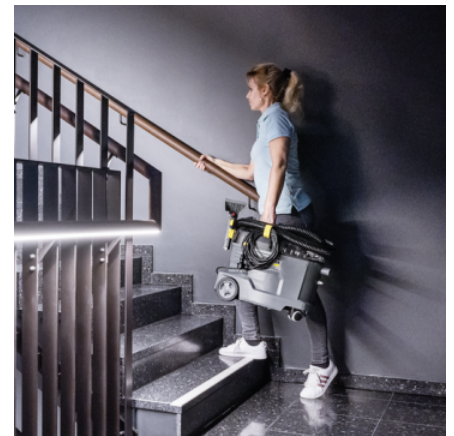

■ Bij de levering inbegrepen

Uitstekende reinigingsprestaties

- Perfecte vezeldiepe reiniging van textieloppervlakken.
- Door de snelle droging kunnen oppervlakken snel weer gebruikt worden dankzij de uitstekende zuigkracht.
- Uitstekend reinigingsresultaat met zichtbaar voor- en na-effect.

Ergonomisch ontworpen en extra kort bekledingsmondstuk

- Handgreep en drukschakelaars kunnen met slechts één vinger worden bediend.
- Praktische knopvorm maakt verschillende houdposities mogelijk.
- Rood spuitmondstuk zorgt voor efficiënt waterverbruik.

Lichtgewicht en compact, robuust ontwerp

- Moeiteloos, ook met één hand te transporteren over richels en trappen.
- Ontworpen voor lange periodes werken zonder moe te worden.
- Lange levensduur zorgt voor een hoog rendement.