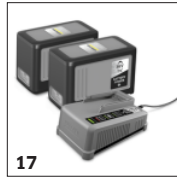

TOEBEHOREN VOOR PUZZI 9/1 BP 1.101-700.0

15

16

17

18

		Bestelnr.	Beschrijving	
BATTERIJLADERS				
Universal batterijlader Battery Power+ 18-36	15	2.445-054.0	Universal laadstation Battery Power+ met LED-aanduiding van de bedieningsstatus voor het opladen van alle lithium-ion batterijen van 18 en 36 V uit het Kärcher Battery Power en Kärcher Battery Power+ - platform. Geschikt om aan de muur te bevestigen.	☐
Snellader Battery Power+ 36 V / 6 A	16	2.445-045.0	Laadt alle 36 V Li-ion batterijen van Kärcher Battery Power en Power+ 36 V met max. 6 A. Snellader met LED-indicator, eenvoudig aan de muur te monteren.	☐
STARTERSKIT				
Starter kit Battery Power+ 36/75	17	2.445-070.0	Starterskit Battery Power+ 36/75 met 2 batterijen van 36-V/7,5-Ah en een 36-V snellader voor onze toestellen uit de batterij-platforms 36 V Kärcher Battery Power en Kärcher Battery Power+.	☐
Starter kit Battery Power+ 36/60	18	2.445-071.0	Kärcher Battery Power+ 36/60 Starterskit voor alle 36 V Battery Power+ machines. Inclusief 2x 36 V/6,0 Ah batterijen en een 36 V snellader.	☐

■ Bij de levering inbegrepen   □ Beschikbaar toebehoren