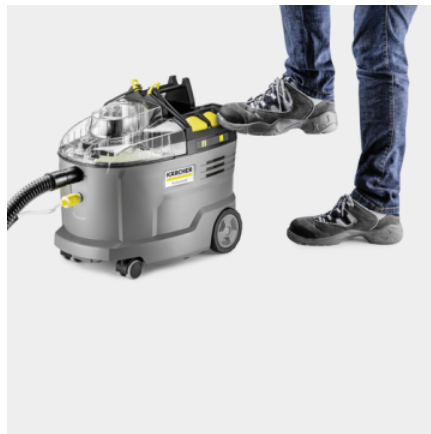

### Bestelnr.

1.101-700.0

- 9-liter verswatertank, uitstekende reinigingsresultaten voor textiel, robuust
- 36V-batterijgevoed apparaat, robuuste membraanpomp, verwijderbare 2-in-1 container
- Bekledingsmondstuk voor insteekmontage, sproei-/zuigslang 2,5 m

### Technische gegevens

EAN Code		4054278680750
Battery platform		36 V Battery platform
Oppervlakprestatie	m <sup>2</sup> /u	12 - 18
Schoon-/vuilwaterreservoir	l	9 / 7
Luchtverplaatsing	l/s	57
Vacuüm	kPa	15
Sproeihoefveelheid	l/min	0,5
Sproeidruk	MPa	0,16 - 0,22
Vermogen turbine	W	550
Vermogen pomp	W	4
Max. vermogen	W	575
Geluidsniveau	dB(A)	70
ID standaard toebehoren		ID 32
Aantal vereiste batterijen	Stuk(s)	1
Werktijd per batterijlading	min	35 (7,5 Ah) / 27 (6,0 Ah)
Laadtijd batterij met snellader 80%/100%	min	58 / 81
Laadstroom	A	6
Stroomvoorziening voor batterijlader	V / Hz	100 - 240 / 50 - 60
Kleur		antraciet
Gewicht zonder toebehoren	kg	7,6
Gewicht (incl. doos)	kg	11,2
Afmetingen (l x b x h)	mm	540 x 332 x 460

### Uitrusting

Variant		Batterij en lader niet inbegrepen
Sproei-/zuigslang	m	2,5
Slang transportvergrendeling		■
Motorbeschermingsfilter		■
Waterfiter		■
Korte bekledingszuigmond met handgreep		■
Geïntegreerd opbergvak voor toebehoren		■
Opbergvak voor reinigingsmiddeltabletten		■
Verwijderbare 2-in-1 container		■
Reinigingsmiddelen		RM 760 Tabletten / 2 Tabletten

## Krachtige 36 V Kärcher Battery Power+ accu

- Draadloze bewegingsvrijheid.
- Real Time-technologie met LCD-batterijweergave: resterende looptijd, resterende oplaadtijd en batterijcapaciteit.
- Compatibel met alle machines van het 36 V Kärcher Battery Power+ batterijplatform.