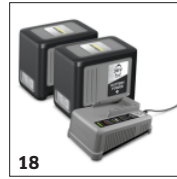

## TOEBEHOREN VOOR PUZZI 9/1 BP 1.101-700.0

15

16

17

18

		Bestelnr.	Beschrijving	
<b>BATTERIJLADERS</b>				
Universal batterijlader Battery Power+ 18-36	15	2.445-054.0	Universal laadstation Battery Power+ met LED-aanduiding van de bedieningsstatus voor het opladen van alle lithium-ion batterijen van 18 en 36 V uit het Kärcher Battery Power en Kärcher Battery Power+ - platform. Geschikt om aan de muur te bevestigen.	<input type="checkbox"/>
Snellader Battery Power+ 36 V / 6 A	16	2.445-045.0	Laadt alle 36 V Li-ion batterijen van Kärcher Battery Power en Power+ 36 V met max. 6 A. Snellader met LED-indicator, eenvoudig aan de muur te monteren.	<input type="checkbox"/>
<b>STARTERSKIT</b>				
Starter kit Battery Power+ 36/75	17	2.445-070.0	Starterskit Battery Power+ 36/75 met 2 batterijen van 36-V/7,5-Ah en een 36-V snellader voor onze toestellen uit de batterij-platforms 36 V Kärcher Battery Power en Kärcher Battery Power+.	<input type="checkbox"/>
Starter kit Battery Power+ 36/60	18	2.445-071.0	Kärcher Battery Power+ 36/60 Starterskit voor alle 36 V Battery Power+ machines. Inclusief 2x 36 V/6,0 Ah batterijen en een 36 V snellader.	<input type="checkbox"/>