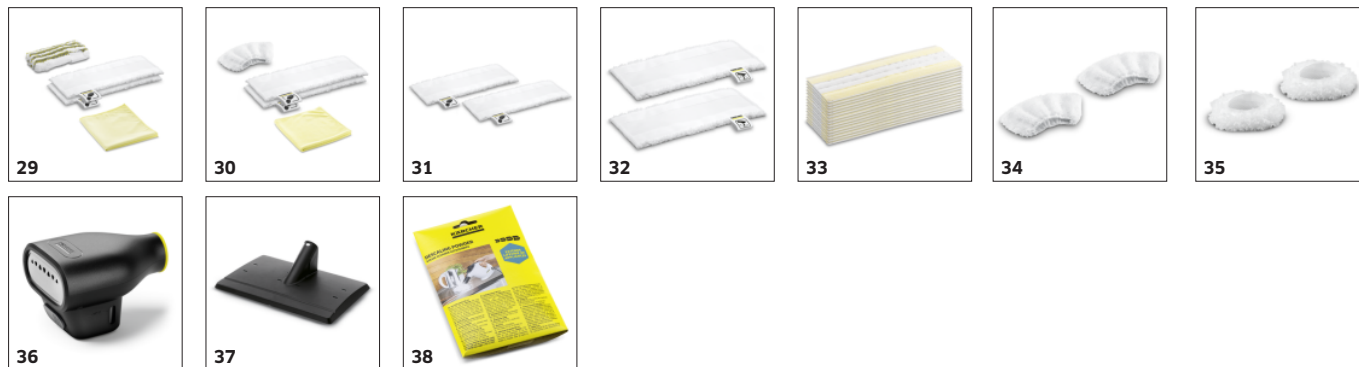

TOEBEHOREN VOOR SC 5 EASYFIX IRON 1.512-661.0

	Bestelnr.	Beschrijving		
STOOMREINIGER / STOOMZUIGER / STRIJKSTATION				
Doekensets				
Microvezel doekenset Badkamer	29	2.863-266.0	De vloerdoekenset voor stoomreiniging in de badkamer bestaat uit twee hoogwaardige microvezel vloerdoeken, een microvezel schuurovertrek voor het handmondstuk en een microvezel polijstdoek.	☐
Microvezel doekenset Keuken	30	2.863-265.0	Doekenset voor stoomreiniging in de keuken: twee hoogwaardige microvezel vloerdoeken, een overtrek voor de handsproeier en een rvs-doek.	☐
Microvezel Vloerdoeken EasyFix	31	2.863-259.0	Wisselen van doek zonder enig contact met het vuil: de hoogwaardige Easyfix microvezel vloerdoek. Met klittenbandsysteem om de vloerdoeken snel en gemakkelijk aan het EasyFix vloermondstuk van de stoomreiniger te bevestigen en weer te verwijderen.	☐
Microvezel-vloerbekledingsdoekenset EasyFix Mini	32	2.863-296.0	De doek kan worden vervangen zonder in contact te komen met het vuil. De hoogwaardige Easyfix Mini microvezel vloerdoeken. Dankzij het klittenbandsysteem kunnen ze eenvoudig en snel worden bevestigd aan- en verwijderd van het EasyFix Mini-mondstuk voor stoomreinigers.	☐
SC set wegwerpdoeken EasyFix	33	2.863-299.0	Set van 15 wegwerpdoeken voor het vloermondstuk EasyFix, voor het snel en hygiënisch reinigen van harde oppervlakken. Met de gele klittenbandstrips kunnen de doeken eenvoudig worden bevestigd.	☐
Microvezel overtrekken voor de handsproeier	34	2.863-270.0	Set met twee overtrekken voor de handsproeier. De overtrekken zijn gemaakt van hoogwaardige microvezel - voor de beste resultaten bij het losmaken en opnemen van vuil.	☐
Set microvezel-overtrekken voor de grote ronde borstel	35	2.863-243.0	Twee microvezel overtrekken voor de grote ronde borstel. Hoogwaardige microvezel voor betere vuilverwijdering en glanzende resultaten met de grote ronde borstel.	☐
Overige				
Kledingstomer	36	2.863-332.0	De kledingstomer is een stoomopzetstuk geschikt voor alle Kärcher (slede)stoomreiniger. Strijkt plooiën in kledingstukken glad met stoom. Ook ideaal voor het oprispen van ander textiel.	☐
Behangafstoomtool	37	2.863-062.0	De behangafstoomtool is ideaal voor de verwijdering van behangpapier en lijmresten door gebruik te maken van stoom.	☐
ENTKALKER				
Ontkalkingspoeder RM 511 (6x17gram)	38	6.296-193.0	Ontkalkt effectief stoomreinigers en andere heetwaterapparaten, zoals waterkokers en koffiemachines - voor een lange levensduur en een laag energieverbruik (6x17gram).	☐

☐ Beschikbaar toebehoren   ☐ Reinigingsmiddelen.