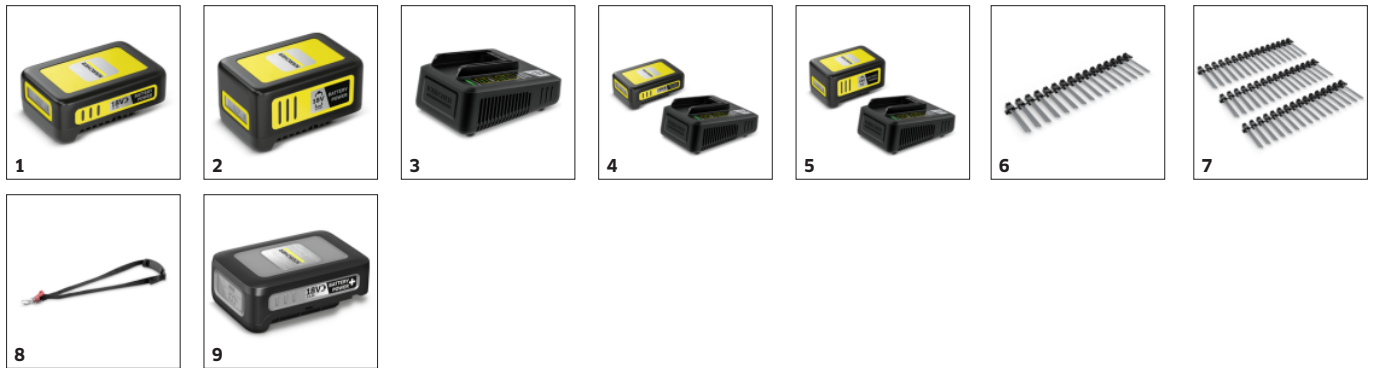

TOEBEHOREN VOOR WRE 18-55 BATTERY SET 1.445-245.0

		Bestelnr.	Beschrijving	
BATTERIJEN				
Batterij 18 V / 2,5 Ah	1	2.445-034.0	De 18 V / 2,5 Ah Battery Power verwisselbare batterij met innovatieve Real Time Technology incl. LCD-display voor weergave van laadniveau. Geschikt voor alle apparaten uit het 18 V Kärcher batterijplatform.	☒
Batterij 18 V / 5,0 Ah	2	2.445-035.0	De 18 V / 5,0 Ah Battery Power verwisselbare batterij met innovatieve Real Time Technology incl. LCD-display voor weergave van laadniveau. Geschikt voor alle apparaten uit het 18V Kärcher batterijplatform.	☐
BATTERIJ OPLADERS				
Snellader 18V batterij	3	2.445-032.0	Deze snellader laadt alle 18 V/2,5 Ah Kärcher Battery Power verwisselbare batterijen op tot 80% in amper 44 minuten en hij kan gebruikt worden voor alle batterijen uit het 18 V Kärcher batterijplatform.	☐
STARTERSKIT BATTERIJEN EN BATTERIJ-OPLADERS				
Starter kit 18V-2,5Ah Battery + snellader	4	2.445-062.0	Battery Power starterspakket incl. 18V / 2,5Ah Battery Power verwisselbare batterij met innovatieve Real Time Technologie en 18V snellader. Voor alle apparaten in het Kärcher 18V-batterijplatform.	☐
Starter kit 18V-5,0Ah Batterij + snellader	5	2.445-063.0	Battery Power starterspakket incl. 18V / 5,0Ah Battery Power verwisselbare batterij met innovatieve Real Time Technologie en 18V snellader. Voor alle apparaten in het Kärcher 18V-batterijplatform.	☐
ONKRUIDVERWIJDERAAR				
Borstelstrip onkruidverwijderaer WRE	6	2.445-243.0	Borstelstrip gemaakt uit nylon voor een moeiteloze onkruidverwijdering, geschikt voor de ergonomische onkruidverwijderaars WRE 18-55 en WRE 4 Battery van Kärcher.	☒
Borstelstrip WRE 18-55 3 stuks	7	2.445-244.0	Vervang-borstelstrip gemaakt uit nylon voor het moeiteloos verwijderen van onkruid, geschikt voor de ergonomische onkruidverwijderaars WRE 18-55 en WRE 4 Battery van Kärcher.	☐
ACCESSORIES GARDEN TOOLS GENERAL				
Schouderband	8	2.445-242.0	Verlicht je lading met de comfortabele en ergonomische schouderriem, zodat je langdurig kunt werken zonder moe te worden. Past op veel van Kärcher's draadloze tuingereedschap.	☐
BATTERIJEN				
Battery Power+ 18/30	9	2.445-042.0	Met Real Time Technologie via LCD-scherm: krachtige Battery Power+ 18 V lithium-ion batterij. Lange looptijden dankzij de capaciteit van 3,0 Ah. Met spanningsbewaking en IPX5 bescherming.	☐

■ Bij de levering inbegrepen   ☐ Beschikbaar toebehoren   ☐ Reinigingsmiddelen.